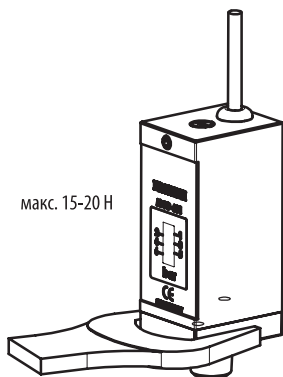

Реле давления с визуальной шкалой серии PM681-...

Инструкция по эксплуатации

Реле давления замыкает электрическую цепь при достижении выбранного значения давления.

Сделано в Италии

93-7519-0003 Изд. В

Внимание!

Ввод в эксплуатацию

- PM681-...: 2-48 В перем./пост. тока; 0,5 А; 10 Вт
- IP40
- Диапазон уставок: 1 - 6 бар
- Максимальное давление: 20 бар
- Не использовать в магнитной среде

- Не рекомендуется использовать с газами и коррозионными жидкостями
- Не использовать в присутствии воды и при наличии капель масла
- Не бросать и не ударять
- Не прикладывать избыточное усилие к проводам