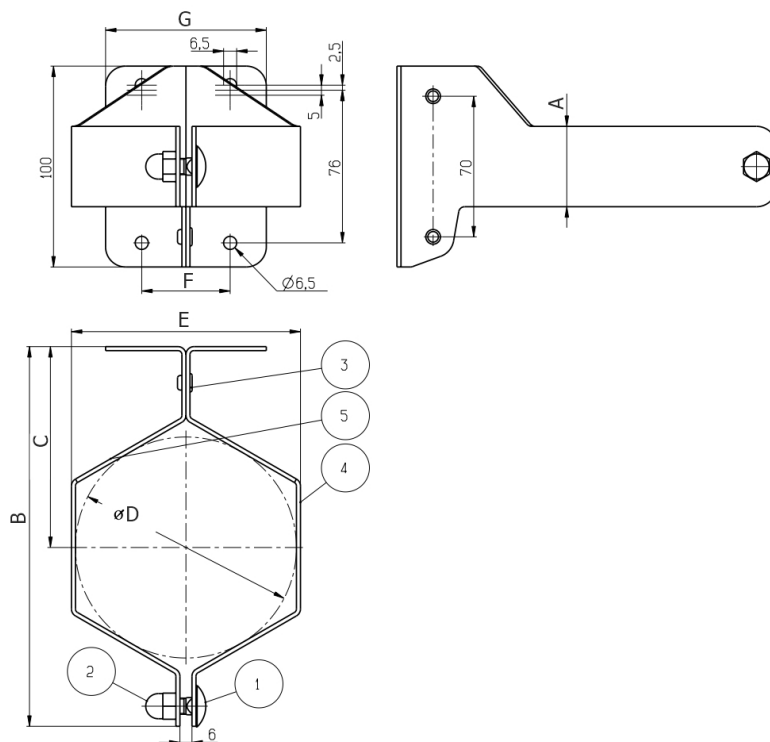

# Настінні кронштейни для фільтрів Серії FYD

В комплект входить:  
 Гвинт M6x25 8.8 DIN 912 – 4шт.  
 Гайка M6 DIN 934 – 4шт.  
 Шайба 6 DIN 125 – 8шт.  
 Шайба гроверна 6 DIN 127 – 4 шт.  
 Дюбель КП 10x50 ПП потай – 4шт.  
 Гвинт 6,0x50 DIN 571 – 4шт.

КРІПЛЕННЯ ДЛЯ ФІЛЬТРІВ

## РОЗМІРИ

РОЗМІРИ	A	B	C	D	E	F	G
<b>FYD-ST1</b>	40	155	87	79	83	44	80
<b>FYD-ST2</b>	40	189	100	110	114	44	80
<b>FYD-ST3</b>	40	235	125	151	155	44	80

FYD - НАСТІННІ КРІПЛЕННЯ	
Мод.	Підходить для фільтрів Серії FYD - із приєднанням
<b>FYD-ST1</b>	FYD-1/2-017 ... FYD-3/4-035
<b>FYD-ST2</b>	FYD-3/4-058 ... FYD-11/2-145
<b>FYD-ST3</b>	FYD-2-220 ... FYD-11/2-360