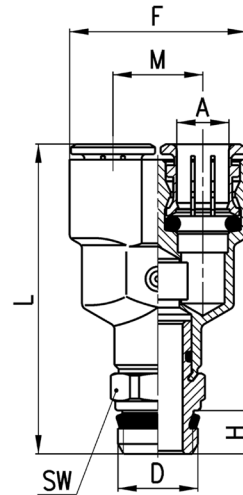

## Фітинги Мод. 6452 Міґо

Трійники поворотні

РОЗМІРИ									
Мод.	A	D	F	H	L	M	SW	SW1	Bara (r)
6452 3-M3	3	M3	12	2,5	20,9	6	6	6	6
6452 3-M5	3	M5	12	3,5	20,9	6	6	8	7

\* = Фітинги з ущільненням Мод. 2661  
 • = Фітинги з ущільнюючим кільцем NBR

## Фітинги Мод. 6451 - S6450

Трійники поворотні

РОЗМІРИ									
Мод.	A	D	F	H	L	M	SW	Bara (r)	
6451 4-M5	4	M5	18	4	26,5	9	-	17	*
6451 6-M5	6	M5	24,5	4	29,5	12,5	-	27	*
S6450 4-1/8	4	G1/8	18	5,5	38	9	12	23	°
S6450 6-1/8	6	G1/8	24,5	5,5	41,5	12,5	12	33	°
S6450 8-1/8	8	G1/8	28,5	5,5	48,5	14,5	14	48	°
S6450 8-1/4	8	G1/4	28,5	7	50	14,5	14	50	°

## Фітинги Мод. 6622

Фітинги у зборі із сережкою та BSP різьбою

РОЗМІРИ											
Мод.	A	B	C	E	F	H	L	M	SW	W	Bara (r)
6622 4-M5 *	4	M5	4	5,7	8,8	4	15,8	18	2,5	∅ 8	10
6622 4-1/8	4	G1/8	7,5	10,2	9	5	25	21,5	4	∅ 14	22
6622 6-1/8	6	G1/8	8	10,2	12,7	5	25	24	4	∅ 14	24
6622 6-1/4	6	G1/4	10	9,1	12,7	6	25,3	26	5	∅ 18	35
6622 8-1/8	8	G1/8	8	10,2	14,2	5	25	25,5	4	∅ 14	28
6622 8-1/4	8	G1/4	10	9,1	14,2	6	25,3	27,5	5	∅ 18	39
6622 10-1/4	10	G1/4	8,8	9,1	16,5	6	25,3	29	5	∅ 18	42

\* = У зборі із сережкою та метричною різьбою