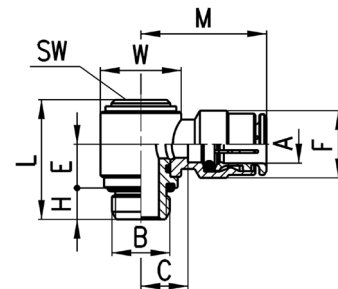

## Фітинги Мод. 6451 - S6450

Трійники поворотні

РОЗМІРИ									
Мод.	A	D	F	H	L	M	SW	Bara (r)	
6451 4-M5	4	M5	18	4	26,5	9	-	17	*
6451 6-M5	6	M5	24,5	4	29,5	12,5	-	27	*
S6450 4-1/8	4	G1/8	18	5,5	38	9	12	23	°
S6450 6-1/8	6	G1/8	24,5	5,5	41,5	12,5	12	33	°
S6450 8-1/8	8	G1/8	28,5	5,5	48,5	14,5	14	48	°
S6450 8-1/4	8	G1/4	28,5	7	50	14,5	14	50	°

\* = Неповоротна модель, фітинги з ущільненням Мод. 2661  
 ° = Фітинги з ущільнюючим кільцем Sprint®

## Фітинги Мод. 6622

Фітинги у зборі із сережкою та BSP різьбою

РОЗМІРИ											
Мод.	A	B	C	E	F	H	L	M	SW	W	Bara (r)
6622 4-M5 *	4	M5	4	5,7	8,8	4	15,8	18	2,5	∅ 8	10
6622 4-1/8	4	G1/8	7,5	10,2	9	5	25	21,5	4	∅ 14	22
6622 6-1/8	6	G1/8	8	10,2	12,7	5	25	24	4	∅ 14	24
6622 6-1/4	6	G1/4	10	9,1	12,7	6	25,3	26	5	∅ 18	35
6622 8-1/8	8	G1/8	8	10,2	14,2	5	25	25,5	4	∅ 14	28
6622 8-1/4	8	G1/4	10	9,1	14,2	6	25,3	27,5	5	∅ 18	39
6622 10-1/4	10	G1/4	8,8	9,1	16,5	6	25,3	29	5	∅ 18	42