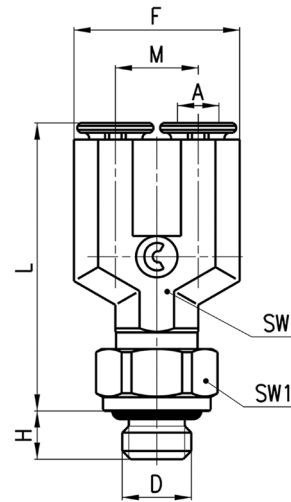

## Фітинги Мод. 6452 Міґо

Трійники поворотні

РОЗМІРИ									
Мод.	A	D	F	H	L	M	SW	SW1	Bara (r)
6452 3-M3	3	M3	12	2,5	20,9	6	6	6	6
6452 3-M5	3	M5	12	3,5	20,9	6	6	8	7

\* = Фітинги з ущільненням Мод. 2661  
 • = Фітинги з ущільнюючим кільцем NBR

## Фітинги Мод. 6451 - S6450

Трійники поворотні

РОЗМІРИ									
Мод.	A	D	F	H	L	M	SW	Bara (r)	
6451 4-M5	4	M5	18	4	26,5	9	-	17	*
6451 6-M5	6	M5	24,5	4	29,5	12,5	-	27	*
S6450 4-1/8	4	G1/8	18	5,5	38	9	12	23	°
S6450 6-1/8	6	G1/8	24,5	5,5	41,5	12,5	12	33	°
S6450 8-1/8	8	G1/8	28,5	5,5	48,5	14,5	14	48	°
S6450 8-1/4	8	G1/4	28,5	7	50	14,5	14	50	°

\* = Неповоротна модель, фітинги з ущільненням Мод. 2661  
 ° = Фітинги з ущільнюючим кільцем Sprint®

## Фітинги Мод. 6622

Фітинги у зборі із сережкою та BSP різьбою

РОЗМІРИ											
Мод.	A	B	C	E	F	H	L	M	SW	W	Bara (r)
6622 4-M5 *	4	M5	4	5,7	8,8	4	15,8	18	2,5	∅ 8	10
6622 4-1/8	4	G1/8	7,5	10,2	9	5	25	21,5	4	∅ 14	22
6622 6-1/8	6	G1/8	8	10,2	12,7	5	25	24	4	∅ 14	24
6622 6-1/4	6	G1/4	10	9,1	12,7	6	25,3	26	5	∅ 18	35
6622 8-1/8	8	G1/8	8	10,2	14,2	5	25	25,5	4	∅ 14	28
6622 8-1/4	8	G1/4	10	9,1	14,2	6	25,3	27,5	5	∅ 18	39
6622 10-1/4	10	G1/4	8,8	9,1	16,5	6	25,3	29	5	∅ 18	42