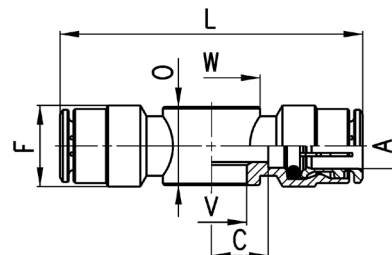

Фітинги Мод. 6632

Фітинги з ущільнюючим кільцем NBR
Трійники поворотні

РОЗМІРИ

Мод.	A	B	C	E	F	H	L	M	W	SW	Bara (r)
6632 4-1/8	4	G1/8	7,5	10,2	9	5	25	43	∅ 14	4	24
6632 6-1/8	6	G1/8	8	10,2	12,7	5	25	48	∅ 14	4	33
6632 6-1/4	6	G1/4	10	9,1	12,7	6	25,3	52	∅ 18	5	35
6632 8-1/8	8	G1/8	8	10,2	14,2	5	25	51	∅ 14	4	39
6632 8-1/4	8	G1/4	10	9,1	14,2	6	25,3	55	∅ 18	5	40
6632 10-1/4	10	G1/4	8,8	9,1	16,5	6	25,3	58	∅ 18	5	50

Фітинги Мод. 6620

Подвійні серезки
Для збірки з:
* = Мод. SCU, SVU, SCO...
° = Мод. 1631, 1635, SCU, SVU, SCO...

РОЗМІРИ

Мод.	A	C	F	L	O	V	W	Bara (r)
6620 4-M5*	4	5	9	38	9	5,1	∅ 9	13
6620 4-1/8°	4	7,5	9	43	14,5	9,8	∅ 14	19
6620 6-1/8°	6	8	12,7	48	14,5	9,8	∅ 14	24
6620 6-1/4°	6	10	12,7	52	14,5	13,2	∅ 18	26
6620 8-1/8°	8	8	14,2	51	14,5	9,8	∅ 14	32
6620 8-1/4°	8	10	14,2	55	14,5	13,2	∅ 18	34

Фітинги Мод. 1631

01... = Для збірки з однією серезкою
02... = Для збірки з двома серезками
03... = Для збірки з трьома серезками

Розміри пустотілих болтів показані
в розділі 2.05.09

Мод.

1631 01-

1631 02-