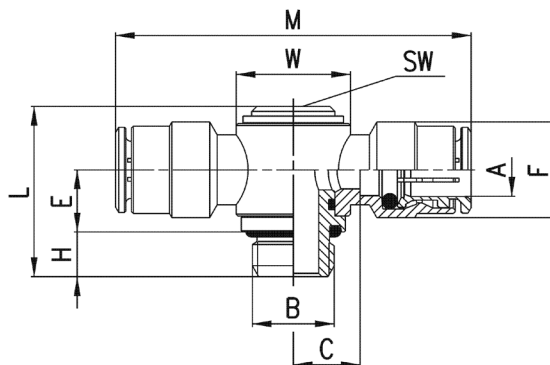

Фітинги Мод. 6632

Фітинги з ущільнюючим кільцем NBR
Трійники поворотні

РОЗМІРИ

Мод.	A	B	C	E	F	H	L	M	W	SW	Bara (r)
6632 4-1/8	4	G1/8	7,5	10,2	9	5	25	43	∅ 14	4	24
6632 6-1/8	6	G1/8	8	10,2	12,7	5	25	48	∅ 14	4	33
6632 6-1/4	6	G1/4	10	9,1	12,7	6	25,3	52	∅ 18	5	35
6632 8-1/8	8	G1/8	8	10,2	14,2	5	25	51	∅ 14	4	39
6632 8-1/4	8	G1/4	10	9,1	14,2	6	25,3	55	∅ 18	5	40
6632 10-1/4	10	G1/4	8,8	9,1	16,5	6	25,3	58	∅ 18	5	50

Фітинги Мод. 6620

Подвійні серезки
Для збірки з:
* = Мод. SCU, SVU, SCO...
° = Мод. 1631, 1635, SCU, SVU, SCO...

РОЗМІРИ

Мод.	A	C	F	L	O	V	W	Bara (r)
6620 4-M5*	4	5	9	38	9	5,1	∅ 9	13
6620 4-1/8°	4	7,5	9	43	14,5	9,8	∅ 14	19
6620 6-1/8°	6	8	12,7	48	14,5	9,8	∅ 14	24
6620 6-1/4°	6	10	12,7	52	14,5	13,2	∅ 18	26
6620 8-1/8°	8	8	14,2	51	14,5	9,8	∅ 14	32
6620 8-1/4°	8	10	14,2	55	14,5	13,2	∅ 18	34

Фітинги Мод. 1631

01... = Для збірки з однією серезкою
02... = Для збірки з двома серезками
03... = Для збірки з трьома серезками

Розміри пустотілих болтів показані
в розділі 2.05.09

Мод.

1631 01-

1631 02-