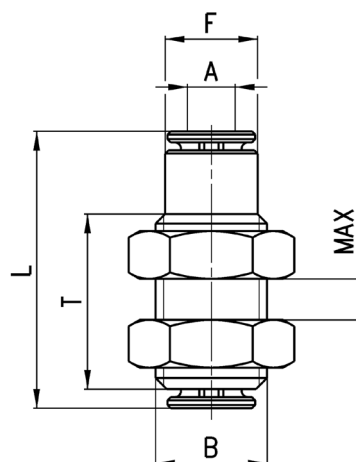

Фітинги Мод. S6110

Фітинги з ущільнюючим кільцем Sprint®
Кутові (45°) поворотні

РОЗМІРИ										
Мод.	A	D	E	F	H	L	M	SW	SW1	Bara (r)
S6110 6-1/8	6	G1/8	14	12,7	5,5	32,5	20,5	11	12	21
S6110 6-1/4	6	G1/4	14	12,7	7	34,5	20,5	11	14	25
S6110 8-1/8	8	G1/8	14	14,2	5,5	32,5	22,5	11	12	21
S6110 8-1/4	8	G1/4	14	14,2	7	34,5	22,5	11	14	26
S6110 8-3/8	8	G3/8	14,5	14,2	8	35	22,5	11	19	38
S6110 10-1/4	10	G1/4	15,5	16,5	7	39,5	26,5	15	17	39
S6110 10-3/8	10	G3/8	15,5	16,5	8	39,5	26,5	15	19	44
S6110 10-1/2	10	G1/2	16	16,5	9	40	26,5	15	22	57
S6110 12-1/4	12	G1/4	15,5	19,5	7	40,5	26,5	15	17	41
S6110 12-3/8	12	G3/8	15,5	19,5	8	40,5	26,5	15	19	46
S6110 12-1/2	12	G1/2	16	19,5	9	41	26,5	15	22	59

Фітинги Мод. 6590 Мікро

З'єднувачі панельного монтажу

РОЗМІРИ							
Мод.	A	B	F	L	MAX	T	Bara (r)
6590 3	3	M7x0,75	5,8	18,4	5	11,4	4