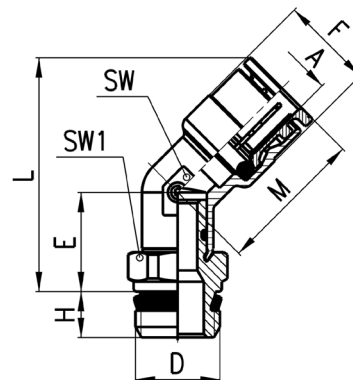

Фітинги Мод. S6110

Фітинги з ущільнюючим кільцем Sprint®
Кутові (45°) поворотні

РОЗМІРИ										
Мод.	A	D	E	F	H	L	M	SW	SW1	Bara (r)
S6110 6-1/8	6	G1/8	14	12,7	5,5	32,5	20,5	11	12	21
S6110 6-1/4	6	G1/4	14	12,7	7	34,5	20,5	11	14	25
S6110 8-1/8	8	G1/8	14	14,2	5,5	32,5	22,5	11	12	21
S6110 8-1/4	8	G1/4	14	14,2	7	34,5	22,5	11	14	26
S6110 8-3/8	8	G3/8	14,5	14,2	8	35	22,5	11	19	38
S6110 10-1/4	10	G1/4	15,5	16,5	7	39,5	26,5	15	17	39
S6110 10-3/8	10	G3/8	15,5	16,5	8	39,5	26,5	15	19	44
S6110 10-1/2	10	G1/2	16	16,5	9	40	26,5	15	22	57
S6110 12-1/4	12	G1/4	15,5	19,5	7	40,5	26,5	15	17	41
S6110 12-3/8	12	G3/8	15,5	19,5	8	40,5	26,5	15	19	46
S6110 12-1/2	12	G1/2	16	19,5	9	41	26,5	15	22	59

Фітинги Мод. 6590 Мікро

З'єднувачі панельного монтажу

РОЗМІРИ							
Мод.	A	B	F	L	MAX	T	Bara (r)
6590 3	3	M7x0,75	5,8	18,4	5	11,4	4