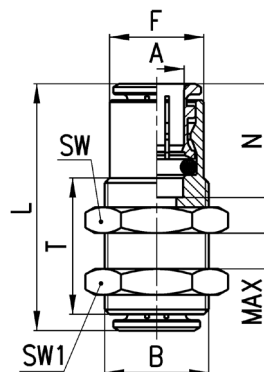

Фітинги Мод. 6590

З'єднувачі панельного монтажу

РОЗМІРИ										
Мод.	A	B	F	L	N	MAX	SW	SW1	T	Вара (г)
6590 4	4	M10x1	8,8	29	14	10,5	14	14	20	16
6590 5	5	M12x1	9,8	31	15	10,5	17	17	20	25
6590 6	6	M14x1	12,5	33	16	10,5	17	17	20	28
6590 8	8	M16x1	14,5	36	17,5	11,5	19	19	21	35
6590 10	10	M18x1	16,3	41,5	20,2	13	22	22	23,5	51
6590 12	12	M20x1	18,8	39,5	19,2	14,5	24	24	25	56
6590 14	14	M22x1	20,5	41,5	20,2	17,5	27	27	30	82

Фітинги Мод. 6580 Мікро

РОЗМІРИ					
Мод.	A	G	L	S	Вара (г)
6580 3	3	5,8	19,9	2,2	2

Фітинги Мод. 6580

РОЗМІРИ										
Мод.	A	F	G	L	N	S	S1	S2	Вара (г)	
6580 4	4	8,4	9	29	14	5	2,2	1,6	11	
6580 5	5	9,4	10	31	15	5	2,2	1,6	15	
6580 6	6	11,7	12	34	16	5	2,2	1,6	16	
6580 8	8	13,7	14	37	17,5	5	2,2	1,6	23	
6580 10	10	15,4	17	41,5	20,2	5	2,2	1,6	33	
6580 12	12	18,3	19	39,5	19,2	5,2	2,2	1,6	40	
6580 14	14	20,5	21	41,5	20,2	5,2	2,2	1,6	47	
6580 16	16	-	47	47	23	-	-	-	60	