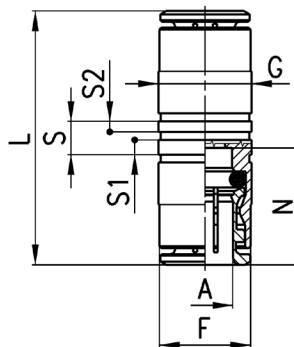

Фітинги Мод. 6590

З'єднувачі панельного монтажу

РОЗМІРИ										
Мод.	A	B	F	L	N	MAX	SW	SW1	T	Вара (г)
6590 4	4	M10x1	8,8	29	14	10,5	14	14	20	16
6590 5	5	M12x1	9,8	31	15	10,5	17	17	20	25
6590 6	6	M14x1	12,5	33	16	10,5	17	17	20	28
6590 8	8	M16x1	14,5	36	17,5	11,5	19	19	21	35
6590 10	10	M18x1	16,3	41,5	20,2	13	22	22	23,5	51
6590 12	12	M20x1	18,8	39,5	19,2	14,5	24	24	25	56
6590 14	14	M22x1	20,5	41,5	20,2	17,5	27	27	30	82

Фітинги Мод. 6580 Мікро

РОЗМІРИ					
Мод.	A	G	L	S	Вара (г)
6580 3	3	5,8	19,9	2,2	2

Фітинги Мод. 6580

РОЗМІРИ										
Мод.	A	F	G	L	N	S	S1	S2	Вара (г)	
6580 4	4	8,4	9	29	14	5	2,2	1,6	11	
6580 5	5	9,4	10	31	15	5	2,2	1,6	15	
6580 6	6	11,7	12	34	16	5	2,2	1,6	16	
6580 8	8	13,7	14	37	17,5	5	2,2	1,6	23	
6580 10	10	15,4	17	41,5	20,2	5	2,2	1,6	33	
6580 12	12	18,3	19	39,5	19,2	5,2	2,2	1,6	40	
6580 14	14	20,5	21	41,5	20,2	5,2	2,2	1,6	47	
6580 16	16	-	47	47	23	-	-	-	60	