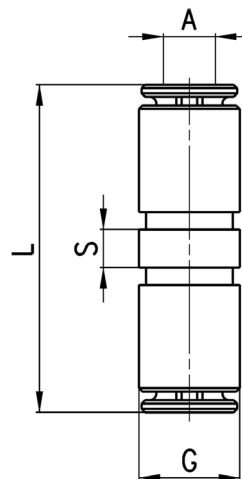

Фітинги Мод. 6590

З'єднувачі панельного монтажу

РОЗМІРИ										
Мод.	A	B	F	L	N	MAX	SW	SW1	T	Вара (г)
6590 4	4	M10x1	8,8	29	14	10,5	14	14	20	16
6590 5	5	M12x1	9,8	31	15	10,5	17	17	20	25
6590 6	6	M14x1	12,5	33	16	10,5	17	17	20	28
6590 8	8	M16x1	14,5	36	17,5	11,5	19	19	21	35
6590 10	10	M18x1	16,3	41,5	20,2	13	22	22	23,5	51
6590 12	12	M20x1	18,8	39,5	19,2	14,5	24	24	25	56
6590 14	14	M22x1	20,5	41,5	20,2	17,5	27	27	30	82

Фітинги Мод. 6580 Мікро

РОЗМІРИ					
Мод.	A	G	L	S	Вара (г)
6580 3	3	5,8	19,9	2,2	2

Фітинги Мод. 6580

РОЗМІРИ										
Мод.	A	F	G	L	N	S	S1	S2	Вара (г)	
6580 4	4	8,4	9	29	14	5	2,2	1,6	11	
6580 5	5	9,4	10	31	15	5	2,2	1,6	15	
6580 6	6	11,7	12	34	16	5	2,2	1,6	16	
6580 8	8	13,7	14	37	17,5	5	2,2	1,6	23	
6580 10	10	15,4	17	41,5	20,2	5	2,2	1,6	33	
6580 12	12	18,3	19	39,5	19,2	5,2	2,2	1,6	40	
6580 14	14	20,5	21	41,5	20,2	5,2	2,2	1,6	47	
6580 16	16	-	47	47	23	-	-	-	60	