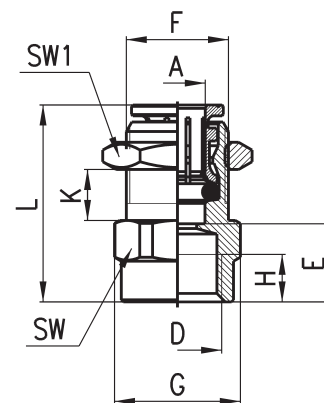

### Фітинги Мод. 6580

З'єднувачі перехідні

| РОЗМІРИ    |    |    |    |      |      |      |      |          |
|------------|----|----|----|------|------|------|------|----------|
| Мод.       | A  | B  | F  | G    | L    | M    | N    | Bara (r) |
| 6580 6-4   | 6  | 4  | 12 | 9    | 31,5 | 16   | 14   | 12       |
| 6580 8-6   | 8  | 6  | 14 | 12,2 | 35   | 17,5 | 16   | 19       |
| 6580 10-8  | 10 | 8  | 16 | 14   | 39   | 20   | 17,5 | 25       |
| 6580 12-10 | 12 | 10 | 19 | 16   | 40,5 | 19   | 20   | 35       |

### Фітинги Мод. 6593

Фітинги з внутрішньою різьбою  
Панельного монтажу

| РОЗМІРИ     |    |      |      |       |      |   |      |         |         |    |     |          |
|-------------|----|------|------|-------|------|---|------|---------|---------|----|-----|----------|
| Мод.        | A  | D    | E    | F     | G    | H | L    | K (max) | K (min) | SW | SW1 | Bara (r) |
| 6593 6-1/8  | 6  | G1/8 | 10   | M12x1 | 16,4 | 6 | 24,5 | 8,5     | 2       | 15 | 17  | 19       |
| 6593 6-1/4  | 6  | G1/4 | 11,5 | M12x1 | 18,5 | 7 | 26   | 6,5     | 2       | 17 | 17  | 22       |
| 6593 8-1/8  | 8  | G1/8 | 10   | M15x1 | 18,5 | 6 | 27   | 9,5     | 2       | 17 | 19  | 26       |
| 6593 8-1/4  | 8  | G1/4 | 11,5 | M15x1 | 18,5 | 7 | 28,5 | 9,5     | 2       | 17 | 19  | 26       |
| 6593 10-3/8 | 10 | G3/8 | 12,8 | M18x1 | 24,5 | 8 | 32,5 | 12      | 2       | 22 | 22  | 43       |

### Фітинги Мод. 6550 Міґо

З'єднувачі кутові

| РОЗМІРИ |   |      |    |          |
|---------|---|------|----|----------|
| Мод.    | A | M    | SW | Bara (r) |
| 6550 3  | 3 | 13,7 | 6  | 3        |