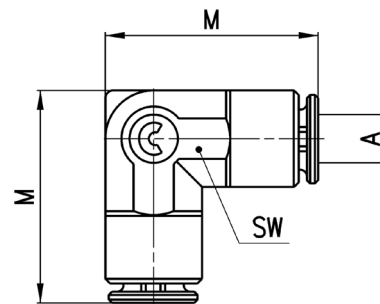

### Фітинги Мод. 6580

З'єднувачі перехідні

| РОЗМІРИ    |    |    |    |      |      |      |      |          |
|------------|----|----|----|------|------|------|------|----------|
| Мод.       | A  | B  | F  | G    | L    | M    | N    | Bara (r) |
| 6580 6-4   | 6  | 4  | 12 | 9    | 31,5 | 16   | 14   | 12       |
| 6580 8-6   | 8  | 6  | 14 | 12,2 | 35   | 17,5 | 16   | 19       |
| 6580 10-8  | 10 | 8  | 16 | 14   | 39   | 20   | 17,5 | 25       |
| 6580 12-10 | 12 | 10 | 19 | 16   | 40,5 | 19   | 20   | 35       |

### Фітинги Мод. 6593

Фітинги з внутрішньою різьбою  
Панельного монтажу

| РОЗМІРИ     |    |      |      |       |      |   |      |         |         |    |     |          |
|-------------|----|------|------|-------|------|---|------|---------|---------|----|-----|----------|
| Мод.        | A  | D    | E    | F     | G    | H | L    | K (max) | K (min) | SW | SW1 | Bara (r) |
| 6593 6-1/8  | 6  | G1/8 | 10   | M12x1 | 16,4 | 6 | 24,5 | 8,5     | 2       | 15 | 17  | 19       |
| 6593 6-1/4  | 6  | G1/4 | 11,5 | M12x1 | 18,5 | 7 | 26   | 6,5     | 2       | 17 | 17  | 22       |
| 6593 8-1/8  | 8  | G1/8 | 10   | M15x1 | 18,5 | 6 | 27   | 9,5     | 2       | 17 | 19  | 26       |
| 6593 8-1/4  | 8  | G1/4 | 11,5 | M15x1 | 18,5 | 7 | 28,5 | 9,5     | 2       | 17 | 19  | 26       |
| 6593 10-3/8 | 10 | G3/8 | 12,8 | M18x1 | 24,5 | 8 | 32,5 | 12      | 2       | 22 | 22  | 43       |

### Фітинги Мод. 6550 Міґо

З'єднувачі кутові

| РОЗМІРИ |   |      |    |          |
|---------|---|------|----|----------|
| Мод.    | A | M    | SW | Bara (r) |
| 6550 3  | 3 | 13,7 | 6  | 3        |