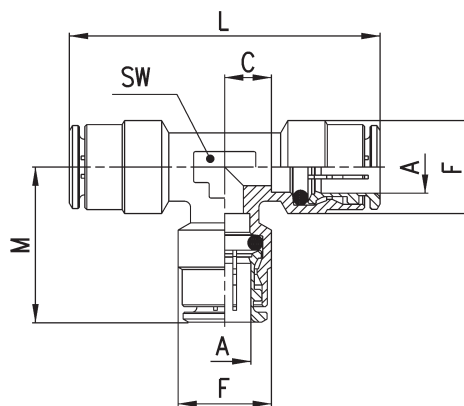

Фітинги Мод. 6550

З'єднувачі кутові

РОЗМІРИ						
Мод.	A	C	F	M	SW	Вага (г)
6550 4	4	3,5	9	17,5	8	8
6550 5	5	5,5	10	20,5	9	15
6550 6	6	4	12,7	20	9	17
6550 8	8	5	14,2	22,5	11	22
6550 10	10	5,8	16,5	26	13	30
6550 12	12	7,3	19,5	26,5	15	44
6550 14	14	8,3	21,5	28,5	17	71

Фітинги Мод. 6540 Місго

Трійники

РОЗМІРИ					
Мод.	A	L	M	SW	Вага (г)
6540 3	3	21,4	13,7	6	4

Фітинги Мод. 6540

Трійники

РОЗМІРИ							
Мод.	A	C	F	L	M	SW	Вага (г)
6540 4	4	3,5	9	35	17,5	8	14
6540 5	5	5,5	10	41	20,5	9	21
6540 6	6	4	12,7	40	20	9	24
6540 8	8	5	14,2	45	22,5	11	32
6540 10	10	5,8	16,5	52	26	13	43
6540 12	12	7,3	19,5	53	26,5	15	60
6540 14	14	8,3	21,5	57	28,5	17	75