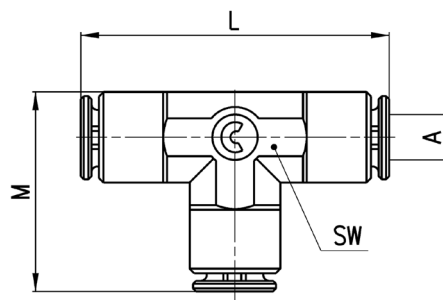

Фітинги Мод. 6550

З'єднувачі кутові

РОЗМІРИ						
Мод.	A	C	F	M	SW	Вага (г)
6550 4	4	3,5	9	17,5	8	8
6550 5	5	5,5	10	20,5	9	15
6550 6	6	4	12,7	20	9	17
6550 8	8	5	14,2	22,5	11	22
6550 10	10	5,8	16,5	26	13	30
6550 12	12	7,3	19,5	26,5	15	44
6550 14	14	8,3	21,5	28,5	17	71

Фітинги Мод. 6540 Місго

Трійники

РОЗМІРИ					
Мод.	A	L	M	SW	Вага (г)
6540 3	3	21,4	13,7	6	4

Фітинги Мод. 6540

Трійники

РОЗМІРИ							
Мод.	A	C	F	L	M	SW	Вага (г)
6540 4	4	3,5	9	35	17,5	8	14
6540 5	5	5,5	10	41	20,5	9	21
6540 6	6	4	12,7	40	20	9	24
6540 8	8	5	14,2	45	22,5	11	32
6540 10	10	5,8	16,5	52	26	13	43
6540 12	12	7,3	19,5	53	26,5	15	60
6540 14	14	8,3	21,5	57	28,5	17	75