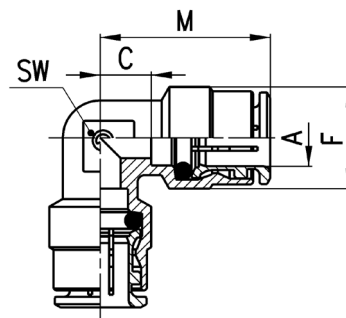

Фітинги Мод. 6550

З'єднувачі кутові

РОЗМІРИ						
Мод.	A	C	F	M	SW	Вага (г)
6550 4	4	3,5	9	17,5	8	8
6550 5	5	5,5	10	20,5	9	15
6550 6	6	4	12,7	20	9	17
6550 8	8	5	14,2	22,5	11	22
6550 10	10	5,8	16,5	26	13	30
6550 12	12	7,3	19,5	26,5	15	44
6550 14	14	8,3	21,5	28,5	17	71

Фітинги Мод. 6540 Місго

Трійники

РОЗМІРИ					
Мод.	A	L	M	SW	Вага (г)
6540 3	3	21,4	13,7	6	4

Фітинги Мод. 6540

Трійники

РОЗМІРИ							
Мод.	A	C	F	L	M	SW	Вага (г)
6540 4	4	3,5	9	35	17,5	8	14
6540 5	5	5,5	10	41	20,5	9	21
6540 6	6	4	12,7	40	20	9	24
6540 8	8	5	14,2	45	22,5	11	32
6540 10	10	5,8	16,5	52	26	13	43
6540 12	12	7,3	19,5	53	26,5	15	60
6540 14	14	8,3	21,5	57	28,5	17	75