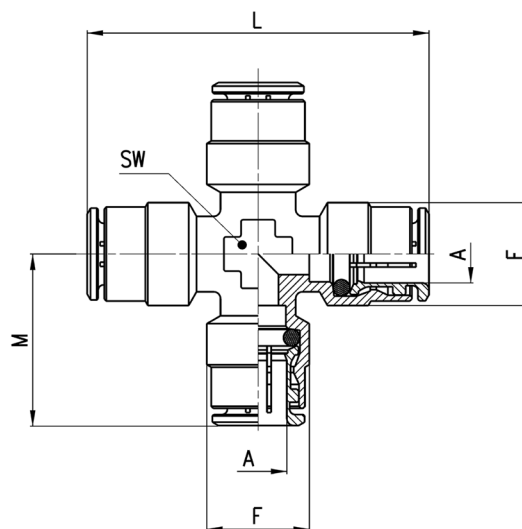

Фітинги Мод. 6600

Хрестоподібні фітинги

РОЗМІРИ						
Мод.	A	F	L	M	SW	Bara (r)
6600 4	4	9	38	19	9	26
6600 5	5	10	41	20,5	9	29
6600 6	6	12,7	44	22	10	35
6600 8	8	14,2	49	24,5	12	50
6600 10	10	16,5	55	27,5	14	63
6600 12	12	19,5	56	28	16	84

ФІТИНГИ СЕРІЯ 6000

Фітинги Мод. 6560 Місго

Трійники

РОЗМІРИ						
Мод.	A	F	L	M	SW	Bara (r)
6560 3	3	12	20,4	6	6	5

Фітинги Мод. 6560

Трійники

РОЗМІРИ						
Мод.	A	C	F	L	M	Bara (r)
6560 4	4	5	18	33	9	19
6560 6	6	7	24,5	39	12,5	30
6560 8	8	9	28,5	44	14,5	42
6560 10	10	15,5	32	53,5	16	63