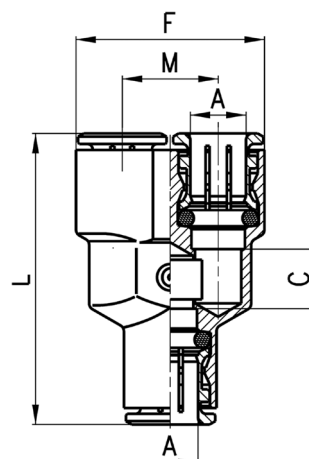

Фітинги Мод. 6600

Хрестоподібні фітинги

РОЗМІРИ						
Мод.	A	F	L	M	SW	Bara (r)
6600 4	4	9	38	19	9	26
6600 5	5	10	41	20,5	9	29
6600 6	6	12,7	44	22	10	35
6600 8	8	14,2	49	24,5	12	50
6600 10	10	16,5	55	27,5	14	63
6600 12	12	19,5	56	28	16	84

ФІТИНГИ СЕРІЯ 6000

Фітинги Мод. 6560 Місго

Трійники

РОЗМІРИ						
Мод.	A	F	L	M	SW	Bara (r)
6560 3	3	12	20,4	6	6	5

Фітинги Мод. 6560

Трійники

РОЗМІРИ						
Мод.	A	C	F	L	M	Bara (r)
6560 4	4	5	18	33	9	19
6560 6	6	7	24,5	39	12,5	30
6560 8	8	9	28,5	44	14,5	42
6560 10	10	15,5	32	53,5	16	63