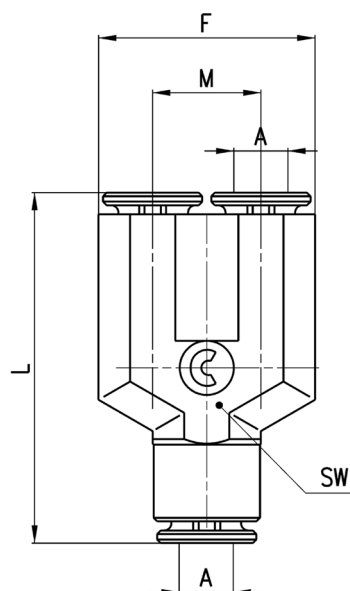

Фітинги Мод. 6600

Хрестоподібні фітинги

РОЗМІРИ						
Мод.	A	F	L	M	SW	Bara (r)
6600 4	4	9	38	19	9	26
6600 5	5	10	41	20,5	9	29
6600 6	6	12,7	44	22	10	35
6600 8	8	14,2	49	24,5	12	50
6600 10	10	16,5	55	27,5	14	63
6600 12	12	19,5	56	28	16	84

ФІТИНГИ СЕРІЯ 6000

Фітинги Мод. 6560 Місго

Трійники

РОЗМІРИ						
Мод.	A	F	L	M	SW	Bara (r)
6560 3	3	12	20,4	6	6	5

Фітинги Мод. 6560

Трійники

РОЗМІРИ						
Мод.	A	C	F	L	M	Bara (r)
6560 4	4	5	18	33	9	19
6560 6	6	7	24,5	39	12,5	30
6560 8	8	9	28,5	44	14,5	42
6560 10	10	15,5	32	53,5	16	63