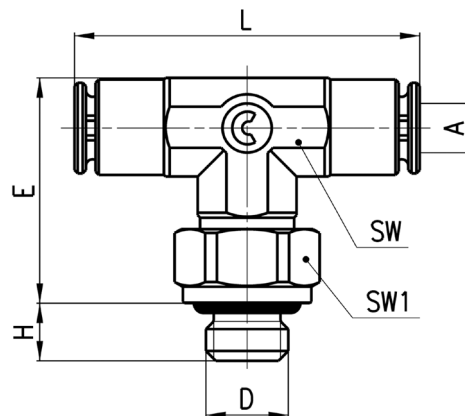

Фітинги Мод. S6430

Фітинги з ущільнюючим кільцем Sprint®
Трійники поворотні

ФІТИНГИ СЕРІЯ 6000

РОЗМІРИ										
Мод.	A	D	C	E	F	H	L	SW	SW1	Bara (r)
S6430 4-1/8	4	G1/8	3,5	14,5	9	5,5	35	8	12	18
S6430 5-1/8	5	G1/8	5,5	14,5	10	5,5	41	9	12	24
S6430 5-1/4	5	G1/4	5,5	14,5	10	7	41	9	14	30
S6430 6-1/8	6	G1/8	4	15	12,7	5,5	40	9	12	28
S6430 6-1/4	6	G1/4	4	15	12,7	7	40	9	14	33
S6430 8-1/8	8	G1/8	5	16	14,2	5,5	45	11	12	37
S6430 8-1/4	8	G1/4	5	16	14,2	7	45	11	14	42
S6430 8-3/8	8	G3/8	5	16,5	14,2	8	45	11	19	51
S6430 10-1/4	10	G1/4	5,8	18,5	16,5	7	52	13	14	56
S6430 10-3/8	10	G3/8	5,8	19	16,5	8	52	13	19	67
S6430 10-1/2	10	G1/2	5,8	19,5	16,5	9	52	13	22	85
S6430 12-1/4	12	G1/4	7,3	20	19,5	7	53	15	17	60
S6430 12-3/8	12	G3/8	7,3	20	19,5	8	53	15	19	65
S6430 12-1/2	12	G1/2	7,3	20,5	19,5	9	53	15	22	89
S6430 14-1/2	14	G1/2	8,3	21,5	21,5	9	57	17	22	88

Фітинги Мод. 6432 Мікро

Трійники поворотні

РОЗМІРИ									
Мод.	A	D	E	H	L	SW	SW1	Bara (r)	
6432 3-M3	3	M3	13,7	2,5	21,4	6	6	5	*
6432 3-M5	3	M5	13,7	3,5	21,4	6	8	6	•

* = Фітинги з ущільненням Мод. 2661
• = Фітинги з ущільнюючим кільцем NBR