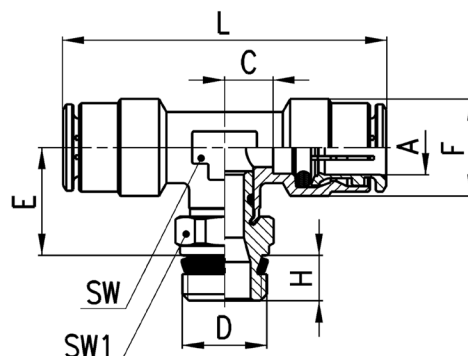

Фітинги Мод. S6430

Фітинги з ущільнюючим кільцем Sprint®
Трійники поворотні

ФІТИНГИ СЕРІЯ 6000

РОЗМІРИ										
Мод.	A	D	C	E	F	H	L	SW	SW1	Bara (r)
S6430 4-1/8	4	G1/8	3,5	14,5	9	5,5	35	8	12	18
S6430 5-1/8	5	G1/8	5,5	14,5	10	5,5	41	9	12	24
S6430 5-1/4	5	G1/4	5,5	14,5	10	7	41	9	14	30
S6430 6-1/8	6	G1/8	4	15	12,7	5,5	40	9	12	28
S6430 6-1/4	6	G1/4	4	15	12,7	7	40	9	14	33
S6430 8-1/8	8	G1/8	5	16	14,2	5,5	45	11	12	37
S6430 8-1/4	8	G1/4	5	16	14,2	7	45	11	14	42
S6430 8-3/8	8	G3/8	5	16,5	14,2	8	45	11	19	51
S6430 10-1/4	10	G1/4	5,8	18,5	16,5	7	52	13	14	56
S6430 10-3/8	10	G3/8	5,8	19	16,5	8	52	13	19	67
S6430 10-1/2	10	G1/2	5,8	19,5	16,5	9	52	13	22	85
S6430 12-1/4	12	G1/4	7,3	20	19,5	7	53	15	17	60
S6430 12-3/8	12	G3/8	7,3	20	19,5	8	53	15	19	65
S6430 12-1/2	12	G1/2	7,3	20,5	19,5	9	53	15	22	89
S6430 14-1/2	14	G1/2	8,3	21,5	21,5	9	57	17	22	88

Фітинги Мод. 6432 Мікро

Трійники поворотні

РОЗМІРИ									
Мод.	A	D	E	H	L	SW	SW1	Bara (r)	
6432 3-M3	3	M3	13,7	2,5	21,4	6	6	5	*
6432 3-M5	3	M5	13,7	3,5	21,4	6	8	6	•

* = Фітинги з ущільненням Мод. 2661
• = Фітинги з ущільнюючим кільцем NBR