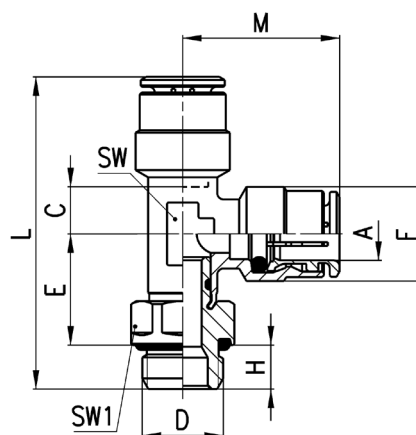

Фітинги Мод. 6442 Місго

Трійники поворотні

РОЗМІРИ									
Мод.	A	D	E	H	L	M	SW	SW1	Bara (r)
6442 3-M3	3	M3	10,7	2,5	21,4	13,7	6	6	5 *
6442 3-M5	3	M5	12,2	3,5	21,4	13,7	6	8	6 •

* = Фітинги з ущільненням Мод. 2661
• = Фітинги з ущільнюючим кільцем NBR

Фітинги Мод. 6442

Фітинги з ущільнюючим кільцем NBR
Трійники поворотні

РОЗМІРИ											
Мод.	A	D	C	E	F	H	L	M	SW	SW1	Bara (r)
6442 4-M5	4	M5	3,5	12,5	9	4	34	17,5	8	8	18
6442 4-1/8	4	G1/8	3,5	14,5	9	6	38	17,5	8	12	19
6442 5-M5	5	M5	5,5	12,5	10	4	36,5	20,5	9	8	19
6442 6-1/8	6	G1/8	4	15	12,7	6	41	20	9	12	26
6442 6-1/4	6	G1/4	4	16	12,7	7	43	20	9	15	36
6442 8-1/8	8	G1/8	5	16	14,2	6	44,5	22,5	11	12	31
6442 8-1/4	8	G1/4	5	17	14,2	7	46,5	22,5	11	15	42
6442 8-3/8	8	G3/8	5	17	14,2	7	46,5	22,5	11	19	50
6442 10-1/4	10	G1/4	5,8	19,5	16,5	7	52,5	26	13	15	46
6442 10-3/8	10	G3/8	5,8	19,5	16,5	7	52,5	26	13	19	66
6442 12-1/4	12	G1/4	7,3	20	16,5	7	53,5	26,5	15	17	73
6442 12-3/8	12	G3/8	7,3	20,5	19,5	7	54	26,5	15	19	64