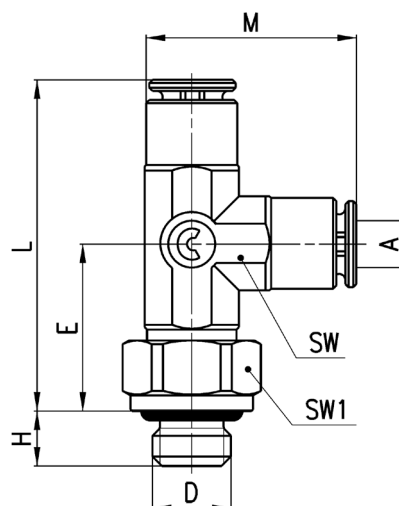

Фітинги Мод. 6442 Місго

Трійники поворотні

РОЗМІРИ									
Мод.	A	D	E	H	L	M	SW	SW1	Bara (r)
6442 3-M3	3	M3	10,7	2,5	21,4	13,7	6	6	5 *
6442 3-M5	3	M5	12,2	3,5	21,4	13,7	6	8	6 •

* = Фітинги з ущільненням Мод. 2661
• = Фітинги з ущільнюючим кільцем NBR

Фітинги Мод. 6442

Фітинги з ущільнюючим кільцем NBR
Трійники поворотні

РОЗМІРИ											
Мод.	A	D	C	E	F	H	L	M	SW	SW1	Bara (r)
6442 4-M5	4	M5	3,5	12,5	9	4	34	17,5	8	8	18
6442 4-1/8	4	G1/8	3,5	14,5	9	6	38	17,5	8	12	19
6442 5-M5	5	M5	5,5	12,5	10	4	36,5	20,5	9	8	19
6442 6-1/8	6	G1/8	4	15	12,7	6	41	20	9	12	26
6442 6-1/4	6	G1/4	4	16	12,7	7	43	20	9	15	36
6442 8-1/8	8	G1/8	5	16	14,2	6	44,5	22,5	11	12	31
6442 8-1/4	8	G1/4	5	17	14,2	7	46,5	22,5	11	15	42
6442 8-3/8	8	G3/8	5	17	14,2	7	46,5	22,5	11	19	50
6442 10-1/4	10	G1/4	5,8	19,5	16,5	7	52,5	26	13	15	46
6442 10-3/8	10	G3/8	5,8	19,5	16,5	7	52,5	26	13	19	66
6442 12-1/4	12	G1/4	7,3	20	16,5	7	53,5	26,5	15	17	73
6442 12-3/8	12	G3/8	7,3	20,5	19,5	7	54	26,5	15	19	64