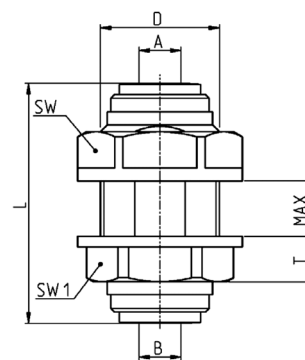

Фітинги Мод. FD7590

РОЗМІРИ									
Мод.	A	B	D	L	T	SW	SW1	MAX	Bara (r)
FD7590 4	4	4	M15x1.5	32.4	6.5	17	18	8.1	6.9
FD7590 6-4	6	4	M17x1.5	35.5	7	19	21	9.4	9.8
FD7590 6	6	6	M17x1.5	35.7	7	19	21	9.4	9.6
FD7590 8-6	8	6	M20x1.75	38.1	8	21	25.5	9.4	14.3
FD7590 8	8	8	M20x1.75	38.5	8	21	25.5	9.4	14
FD7590 10	10	10	M24x1.75	42.2	8.5	24	28.5	11.1	19.5
FD7590 12	12	12	M27x2	51.4	9	27	31	16.4	28.2

Фітинги Мод. FD7800

РОЗМІРИ						
Мод.	A	G	F	L	T	Bara (r)
FD7800 4-6	4	6	13.2	36.7	21	2.4
FD7800 4-8	4	8	15.5	40.4	22.5	3.7
FD7800 6-8	6	8	15.5	40.6	22.5	3.5
FD7800 10-8	10	8	20	44.9	22.5	5.4
FD7800 6-10	6	10	17.6	43.4	24.8	5.2
FD7800 8-10	8	10	17.6	43.8	24.8	5.1

Фітинги Мод. FD7555

РОЗМІРИ							
Мод.	A	G	F	L	T	M	Bara (r)
FD7555 4-4	4	4	13.2	23.5	18	17.7	2.5
FD7555 6-6	6	6	15.5	27	21	20.1	3.7
FD7555 8-6	8	6	17.6	28	21	21.5	4.7
FD7555 8-8	8	8	17.6	29.5	22.5	21.5	5.3
FD7555 6-10	6	10	20	33.2	24.8	23.7	7.8
FD7555 8-10	8	10	20	33.2	24.8	24.1	8.2
FD7555 10-10	10	10	20	33.2	24.8	24.4	7.4
FD7555 12-12	12	12	23.6	39.4	29.5	30.5	12.6