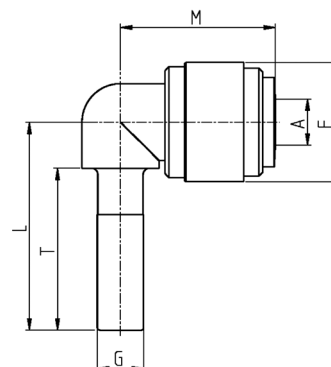

Фітинги Мод. FD7590

РОЗМІРИ									
Мод.	A	B	D	L	T	SW	SW1	MAX	Bara (r)
FD7590 4	4	4	M15x1.5	32.4	6.5	17	18	8.1	6.9
FD7590 6-4	6	4	M17x1.5	35.5	7	19	21	9.4	9.8
FD7590 6	6	6	M17x1.5	35.7	7	19	21	9.4	9.6
FD7590 8-6	8	6	M20x1.75	38.1	8	21	25.5	9.4	14.3
FD7590 8	8	8	M20x1.75	38.5	8	21	25.5	9.4	14
FD7590 10	10	10	M24x1.75	42.2	8.5	24	28.5	11.1	19.5
FD7590 12	12	12	M27x2	51.4	9	27	31	16.4	28.2

Фітинги Мод. FD7800

РОЗМІРИ						
Мод.	A	G	F	L	T	Bara (r)
FD7800 4-6	4	6	13.2	36.7	21	2.4
FD7800 4-8	4	8	15.5	40.4	22.5	3.7
FD7800 6-8	6	8	15.5	40.6	22.5	3.5
FD7800 10-8	10	8	20	44.9	22.5	5.4
FD7800 6-10	6	10	17.6	43.4	24.8	5.2
FD7800 8-10	8	10	17.6	43.8	24.8	5.1

Фітинги Мод. FD7555

РОЗМІРИ							
Мод.	A	G	F	L	T	M	Bara (r)
FD7555 4-4	4	4	13.2	23.5	18	17.7	2.5
FD7555 6-6	6	6	15.5	27	21	20.1	3.7
FD7555 8-6	8	6	17.6	28	21	21.5	4.7
FD7555 8-8	8	8	17.6	29.5	22.5	21.5	5.3
FD7555 6-10	6	10	20	33.2	24.8	23.7	7.8
FD7555 8-10	8	10	20	33.2	24.8	24.1	8.2
FD7555 10-10	10	10	20	33.2	24.8	24.4	7.4
FD7555 12-12	12	12	23.6	39.4	29.5	30.5	12.6