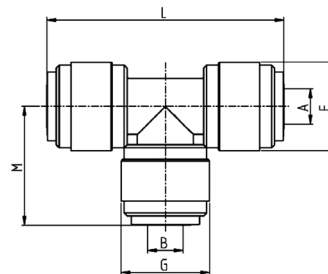

Фітинги Мод. FD7580

РОЗМІРИ					
Мод.	A	B	G	L	Вага (г)
FD7580 4	4	4	13.2	31.8	3.8
FD7580 6-4	6	4	15	35	5
FD7580 6	6	6	15	35.2	4.7
FD7580 8-6	8	6	17.6	37.8	7.1
FD7580 8	8	8	17.6	38.2	6.9
FD7580 10-6	10	6	20	42	9.8
FD7580 10-8	10	8	20	42.4	9.6
FD7580 10	10	10	20	42.7	9.2
FD7580 12-10	12	10	23	51.7	15
FD7580 12	12	12	23	52.4	14.4

Фітинги Мод. FD7550

РОЗМІРИ							
Мод.	A	B	F	G	M	N	Вага (г)
FD7550 4	4	4	13.2	13.2	17.9	17.9	3.9
FD7550 6	6	6	15	15	20.1	20.1	5.1
FD7550 8-4	8	4	17.6	13.2	21.7	20.9	5.9
FD7550 8-6	8	6	17.6	17.6	21.9	21.5	7.7
FD7550 8	8	8	17.6	17.6	21.9	21.9	7.6
FD7550 10-6	10	6	23	17.6	29	24.6	12.6
FD7550 10-8	10	8	20	20	25.8	25.5	10.2
FD7550 10	10	10	20	20	25.8	25.8	10.2
FD7550 12-6	12	6	23	17.6	29.7	24.6	12
FD7550 12-8	12	8	23	17.6	29.7	25	11.9
FD7550 12-10	12	10	23	23	31.7	31	17.3
FD7550 12	12	12	23	23	31.7	31.7	16.4

Фітинги Мод. FD7540

РОЗМІРИ							
Мод.	A	B	F	G	L	M	Вага (г)
FD7540 4	4	4	13.2	13.2	35.8	17.9	5.8
FD7540 6	6	6	15	15	40.2	20.1	7.3
FD7540 8	8	8	17.6	17.6	43.8	21.9	10.6
FD7540 10-6	10	6	20	15	51.6	22.1	12
FD7540 10	10	10	20	20	51.6	25.8	14.6
FD7540 12	12	12	23	23	63.4	31.7	23.2